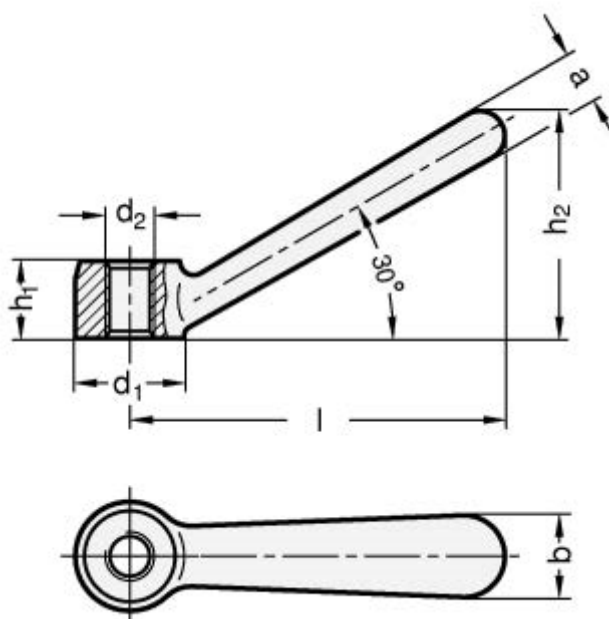

Varenummer: 20206NI2010NI

Beskrivelse: E+G Spændegreb GN 206-NI-20-10-NI

Mål

a	= 9
b	= 14
d1	= 20
d2	= MM10
h1	= 14
h2	= 42.5
l	= 70
Vægt i (g)	= 60